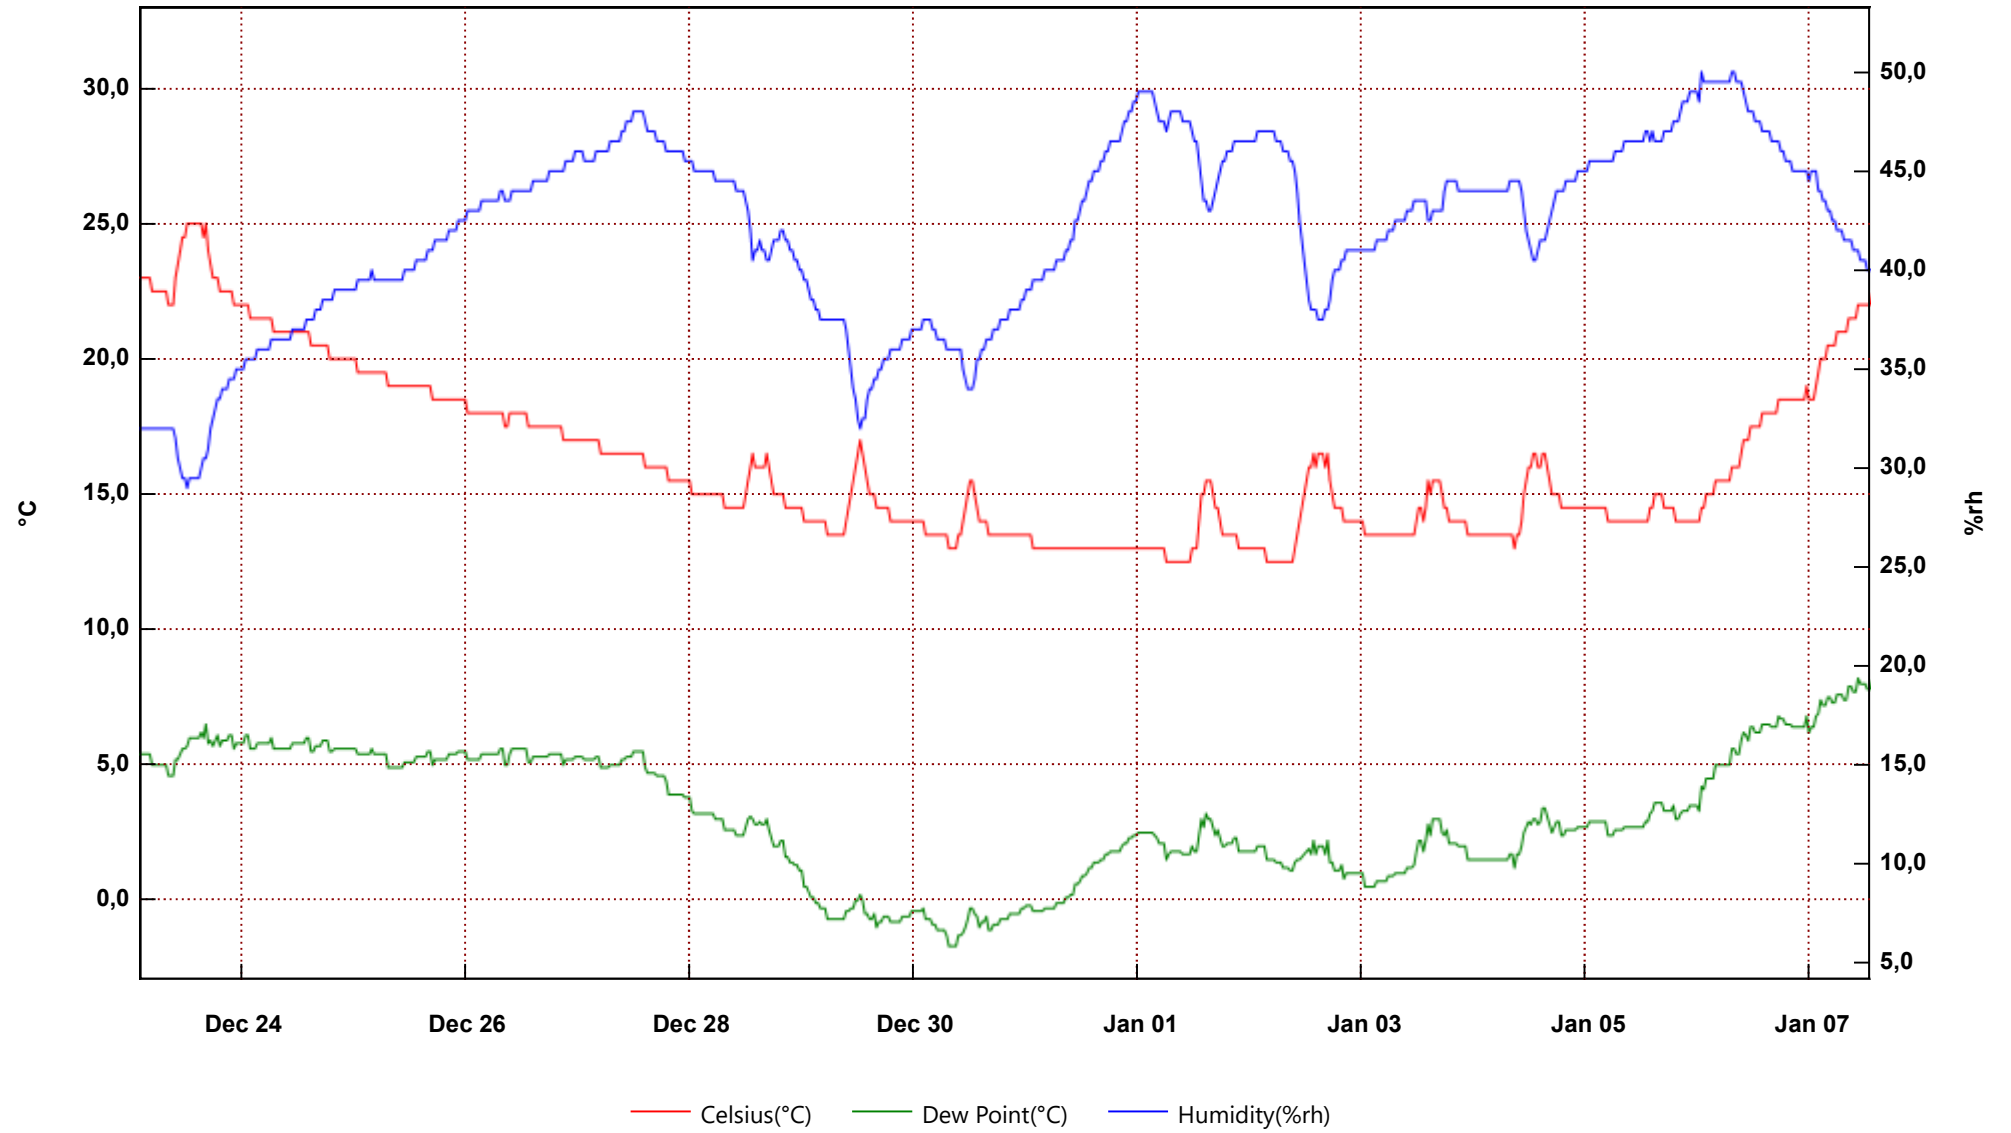

UT 110

From: sabato 23 dicembre 2017 2.13.03 - To: domenica 7 gennaio 2018 13.10.51